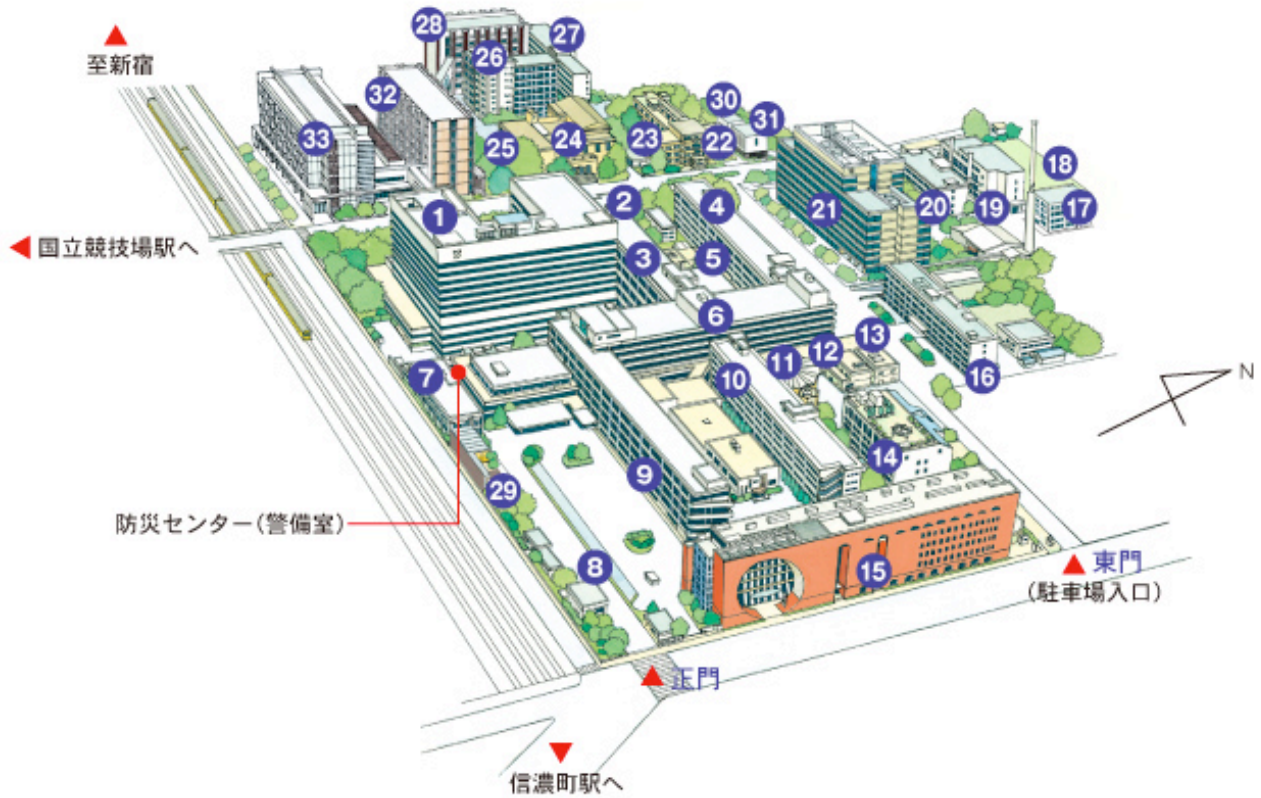

慶應義塾 信濃町 Campus Map

【1】病院2号館

2階：産婦人科外来／体外受精室
11階：大会議室／中会議室

【6】中央棟

2階：遺伝相談外来

【9】1号棟

4階：産科病棟
5階：陣痛室／分娩室／NICU

【10】2号棟

5階：婦人科病棟

【11】臨床講堂

【19】新教育研究棟

【21】総合医科学研究棟（リサーチパーク）

4階（4N7）：生殖遺伝研究室

【24】北里記念医学図書館

【28】臨床研究棟

1階：ラウンジ
2階：第2会議室
4階：婦人科青木教授室
婦人科研究室/実験室
5階：産婦人科医局
産科吉村教授室
産科研究室/実験室
大会議室/小会議室

【32】3号館（北棟）

1階：ラウンジ

交通アクセス

JR信濃町駅から徒歩

都営地下鉄大江戸線 国立競技場駅から徒歩